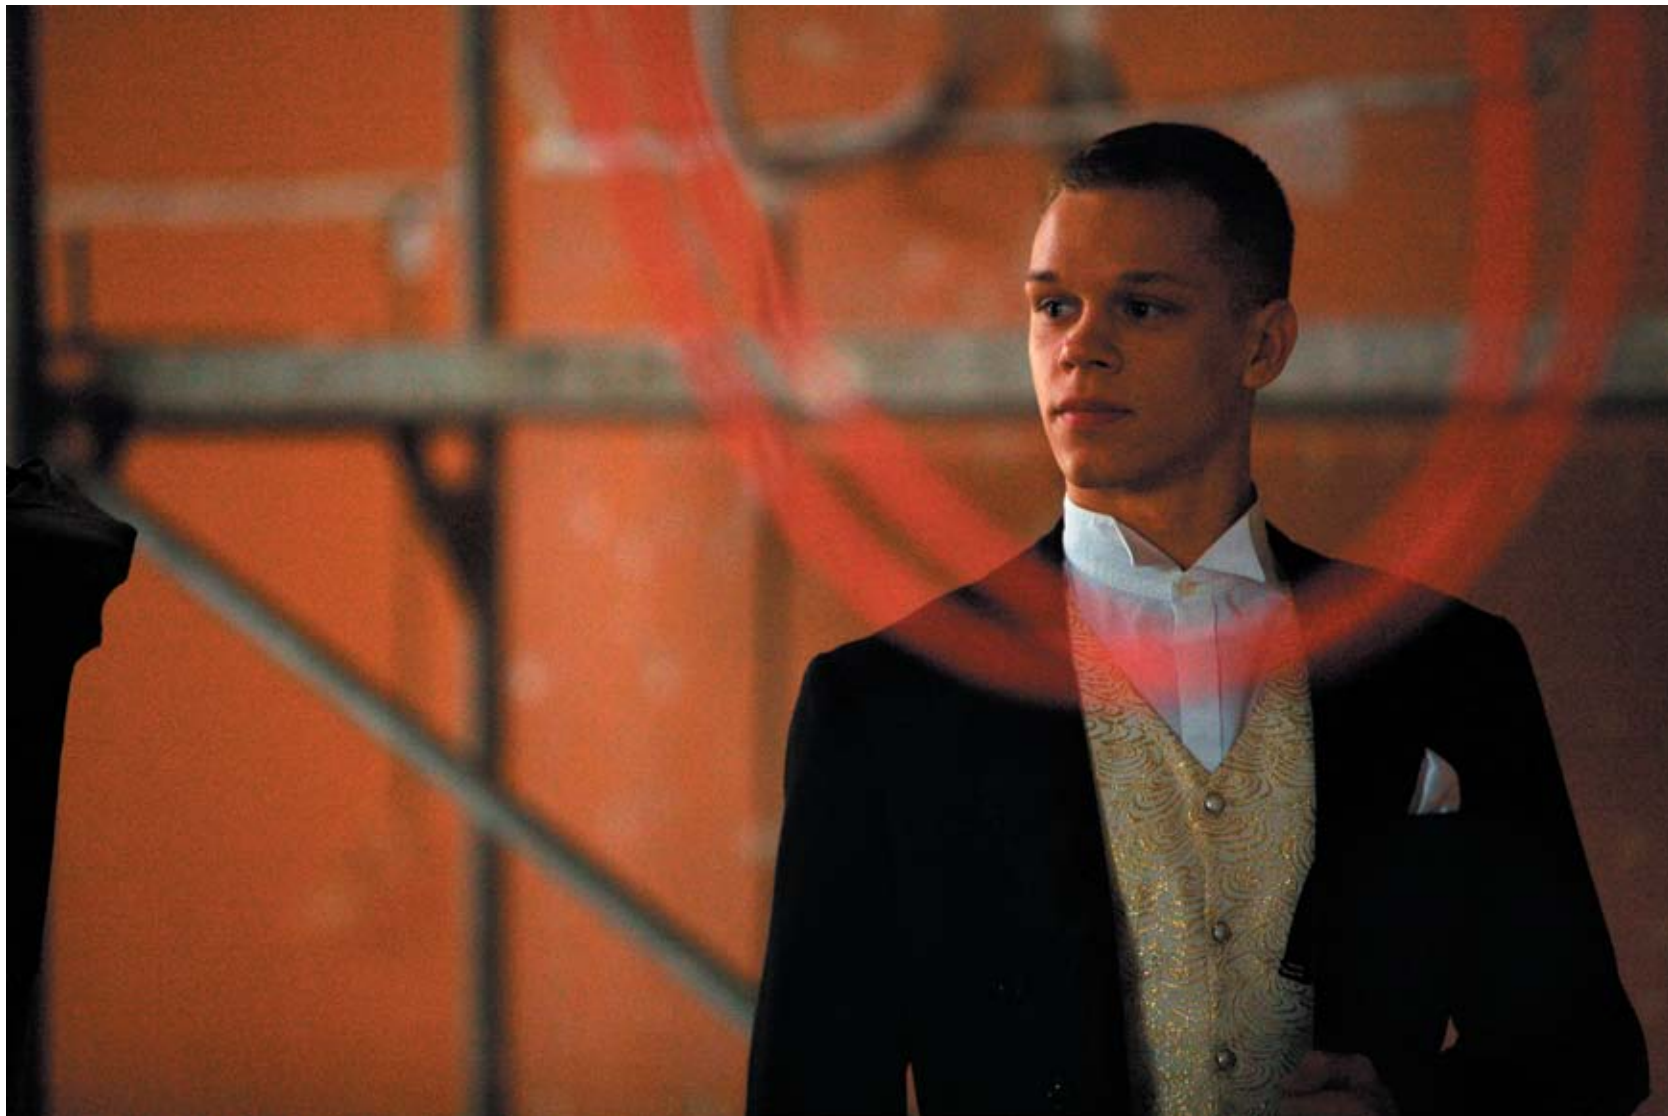

Zbigniew Pakuła