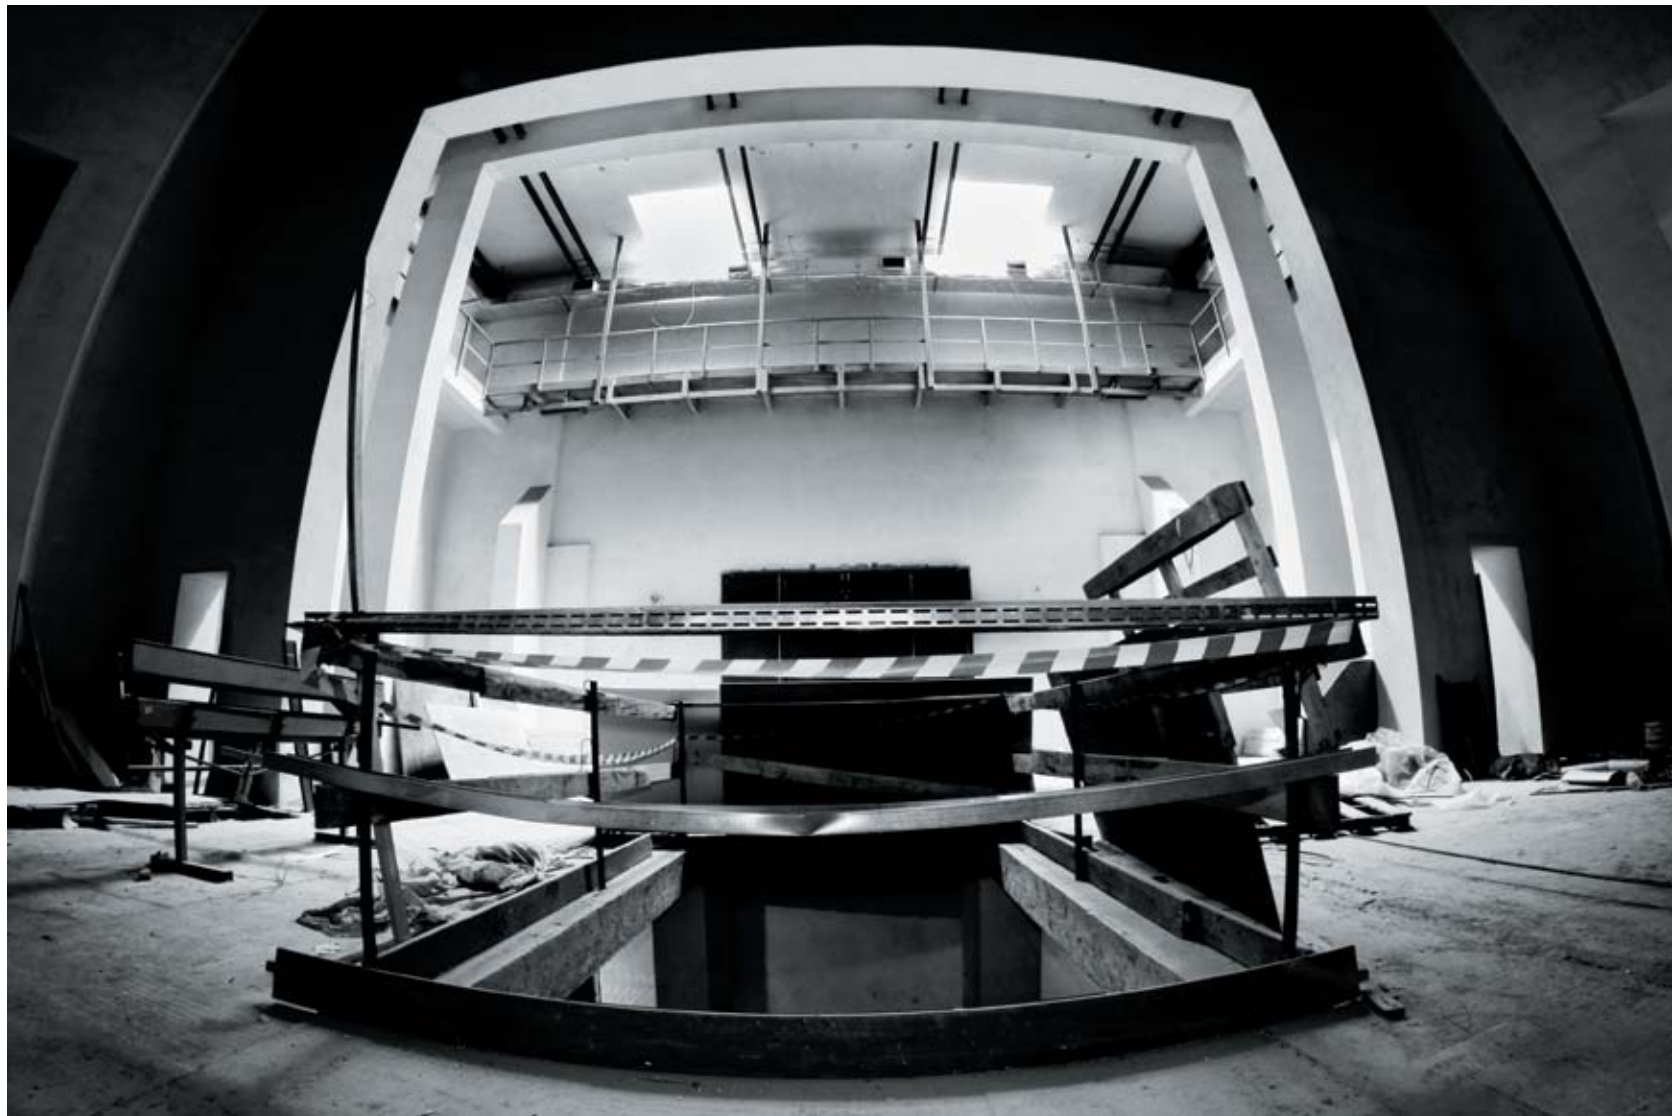

Krzysztof Ostanówko