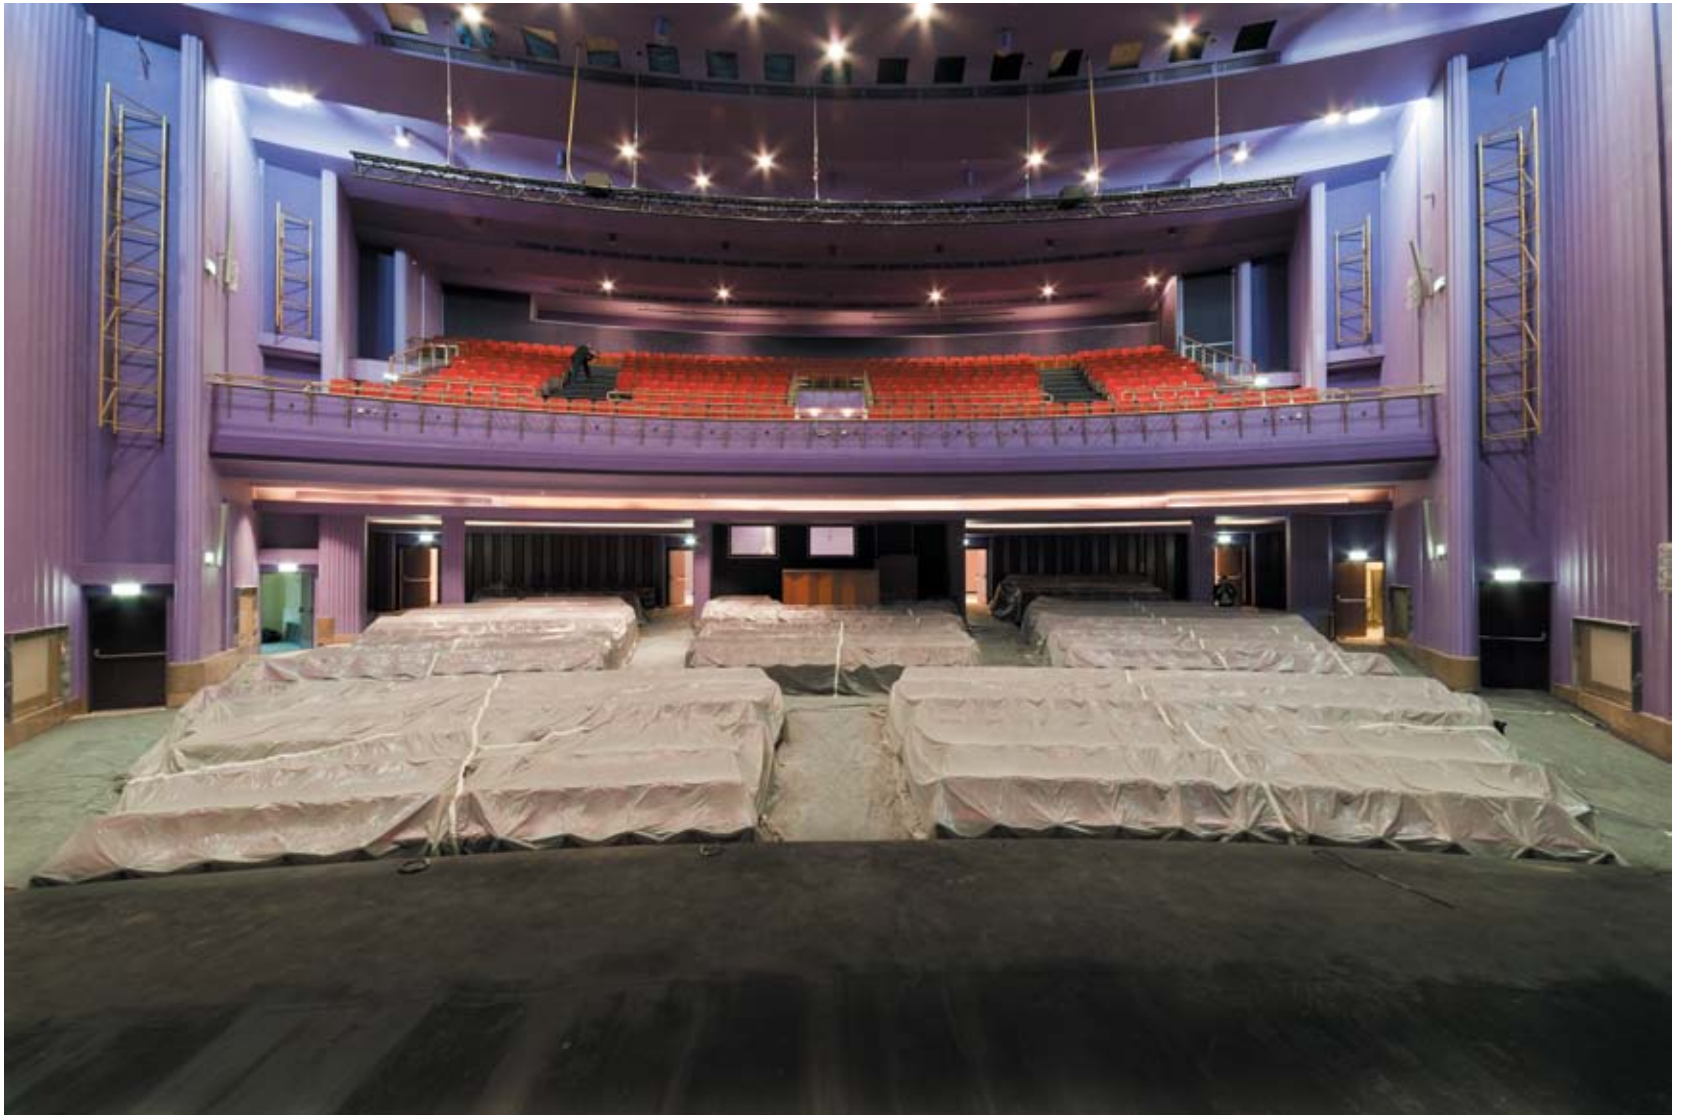

Piotr Nadolski